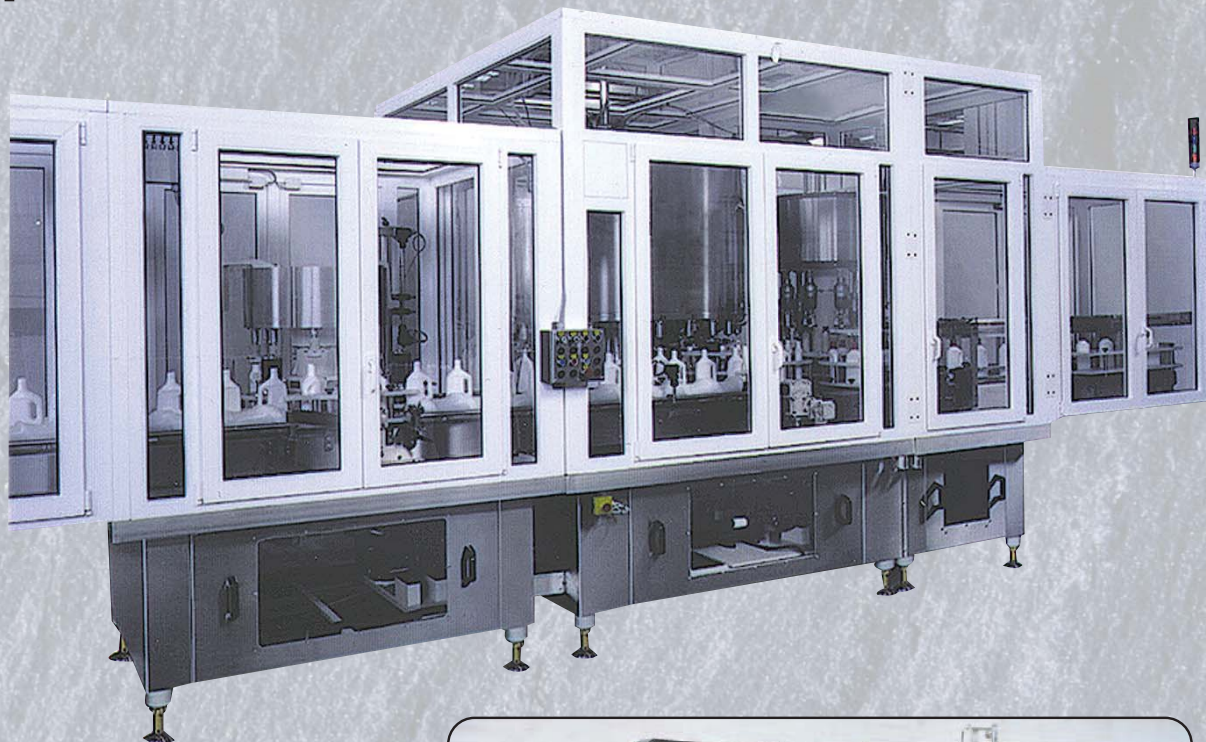

## ΜΗΧΑΝΗΜΑΤΑ ΕΜΦΙΑΛΩΣΗΣ - ΕΝΑΝΘΡΑΚΩΤΕΣ - PREMIX

Συγκροτήματα εμφιάλωσης -  
 - αναψυκτικών - χυμών - νερού  
 - χημικών προϊόντων - οίνου  
 - σαμπάνιας. Κατασκευάζονται  
 κατόπιν παραγγελίας για όλους  
 τους τύπους φιαλών ή δοχείων.  
 Από ανοξείδωτο χάλυβα ή PVC  
 για διαβρωτικά προϊόντα.  
**ΤΕΛΕΥΤΑΙΑΣ ΤΕΧΝΟΛΟΓΙΑΣ**  
 συστήματα εμφιάλωσης όπως:  
 - στάθμης - χαμηλού κενού  
 - ογκομετρικά - ισοβαρικά  
 - ζυγιστικά.