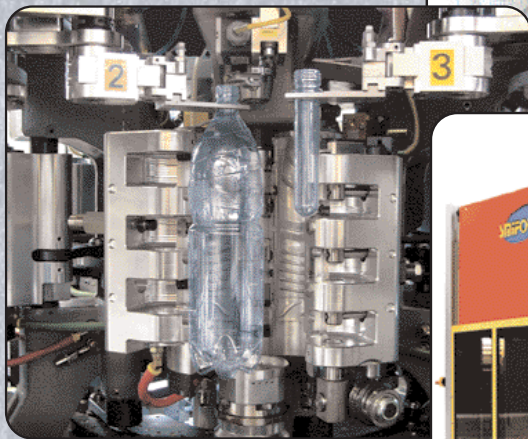

## ΜΗΧΑΝΗΜΑΤΑ ΚΑΤΑΣΚΕΥΗΣ ΦΙΑΛΩΝ

Αυτόματα και ημιαυτόματα μηχανήματα κατασκευής πλαστικών φιαλών PET από preforms ή σκόνη, κατάλληλα για όλα τα μεγέθη και σχήματα φιαλών και με δυνατότητα κατασκευής καλουπιών με βάση τις ανάγκες του πελάτη.

## ΜΗΧΑΝΗΜΑΤΑ ΕΜΦΙΑΛΩΣΗΣ - ΕΝΑΝΘΡΑΚΩΤΕΣ - PREMIX

Συγκροτήματα εμφιάλωσης -  
 - αναψυκτικών - χυμών - νερού  
 - χημικών προϊόντων - οίνου  
 - σαμπάνιας. Κατασκευάζονται  
 κατόπιν παραγγελίας για όλους  
 τους τύπους φιαλών ή δοχείων.  
 Από ανοξείδωτο χάλυβα ή PVC  
 για διαβρωτικά προϊόντα.  
**ΤΕΛΕΥΤΑΙΑΣ ΤΕΧΝΟΛΟΓΙΑΣ**  
 συστήματα εμφιάλωσης όπως:  
 - στάθμης - χαμηλού κενού  
 - ογκομετρικά - ισοβαρικά  
 - ζυγιστικά.