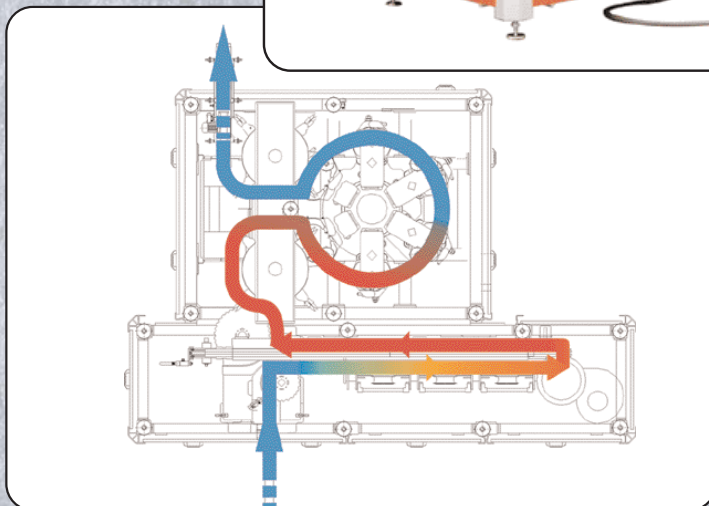

ΜΗΧΑΝΗΜΑΤΑ ΚΑΤΑΣΚΕΥΗΣ ΦΙΑΛΩΝ

Αυτόματα και ημιαυτόματα μηχανήματα κατασκευής πλαστικών φιαλών PET από preforms ή σκόνη, κατάλληλα για όλα τα μεγέθη και σχήματα φιαλών και με δυνατότητα κατασκευής καλουπιών με βάση τις ανάγκες του πελάτη.