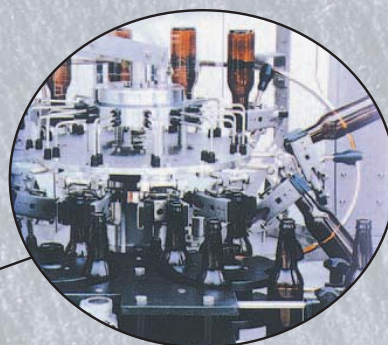

Πλυντήρια «τούνελ» για
επιστρεφόμενες φιάλες,
(γυάλινες και PET).
Περιστροφικά ή γραμμικά
ξεπλυντικά/αποστειρωτικά
μηχανήματα για φιάλες
μιας χρήσεως, (γυάλινες
και PET).