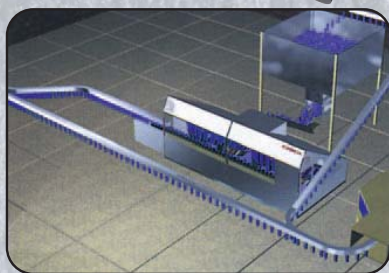

Αυτόματοι περιστροφικοί ανορθωτές πλαστικών φιαλών
κατάλληλοι για διαφορετικούς τύπους φιαλών.
ΕΙΔΙΚΗ ΚΑΤΑΣΚΕΥΗ για φιάλες PET με πλαστική ετικέττα.