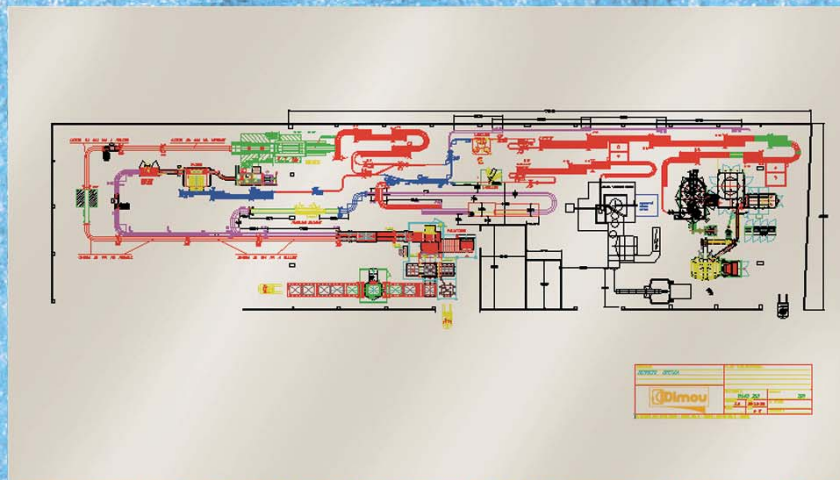

Συμβολή 25ης ΜΑΡΤΙΟΥ & παραδρόμου ΑΤΤΙΚΗΣ ΟΔΟΥ
Θέση "ΛΑΚΚΑ ΣΤΑΜΟΥ" - Τ.Κ. 190 18 ΜΑΓΟΥΛΑ ΑΤΤΙΚΗΣ

ΤΗΛ.: 210-5552333 • FAX: 210 5552334

E-mail: dimou@dimou.gr Site: <http://www.dimou.gr>