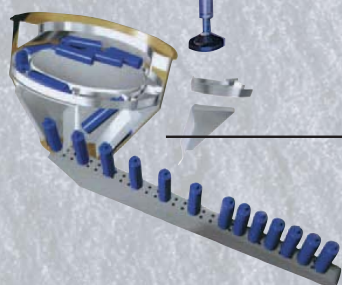

Αυτόματοι περιστροφικοί ανορθωτές πλαστικών φιαλών
κατάλληλοι για διαφορετικούς τύπους φιαλών.
ΕΙΔΙΚΗ ΚΑΤΑΣΚΕΥΗ για φιάλες PET με πλαστική ετικέττα.